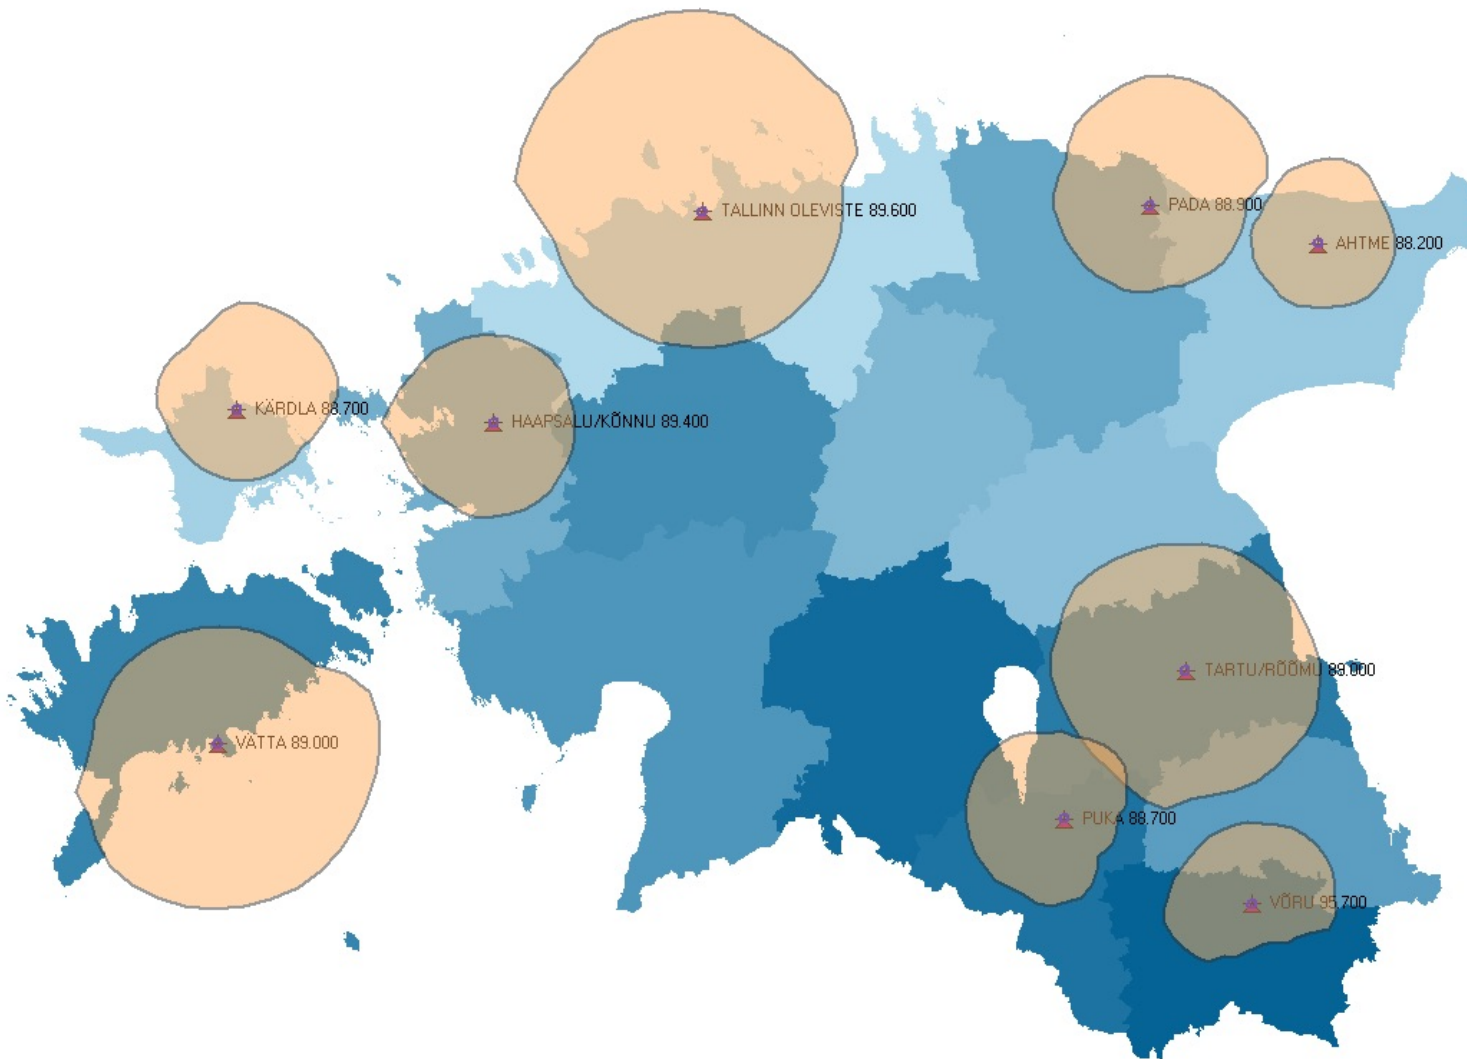

Pereraadio:

88,2 MHz - Ida Virumaa (Ahtme)\*  
88,9 MHz - Lääne Virumaa (Pada)\*  
89,0 MHz - Tartu ja Tartumaa (Tartu)\*  
89,6 MHz - Tallinn ja Harjumaa (Tallinn)\*\*  
95,7 MHz - Võrumaa (Võrumõisa)\*  
88,7 MHz - Valgamaa (Puka)\*

RDS - \*PERE\*

89,0 MHz - Saaremaa (Vanamõisa)\*\*\*  
88,7 MHz - Hiiumaa (Kärdla)\*\*\*  
89,4 MHz - Läänemaa (Lääne-Nigula)\*\*\*

\* Pereraadio Tartu

\*\* Pereraadio Tallinn

\*\*\* Pereraadio Kuressaare

96,2414 - Rõõmu (Narva)